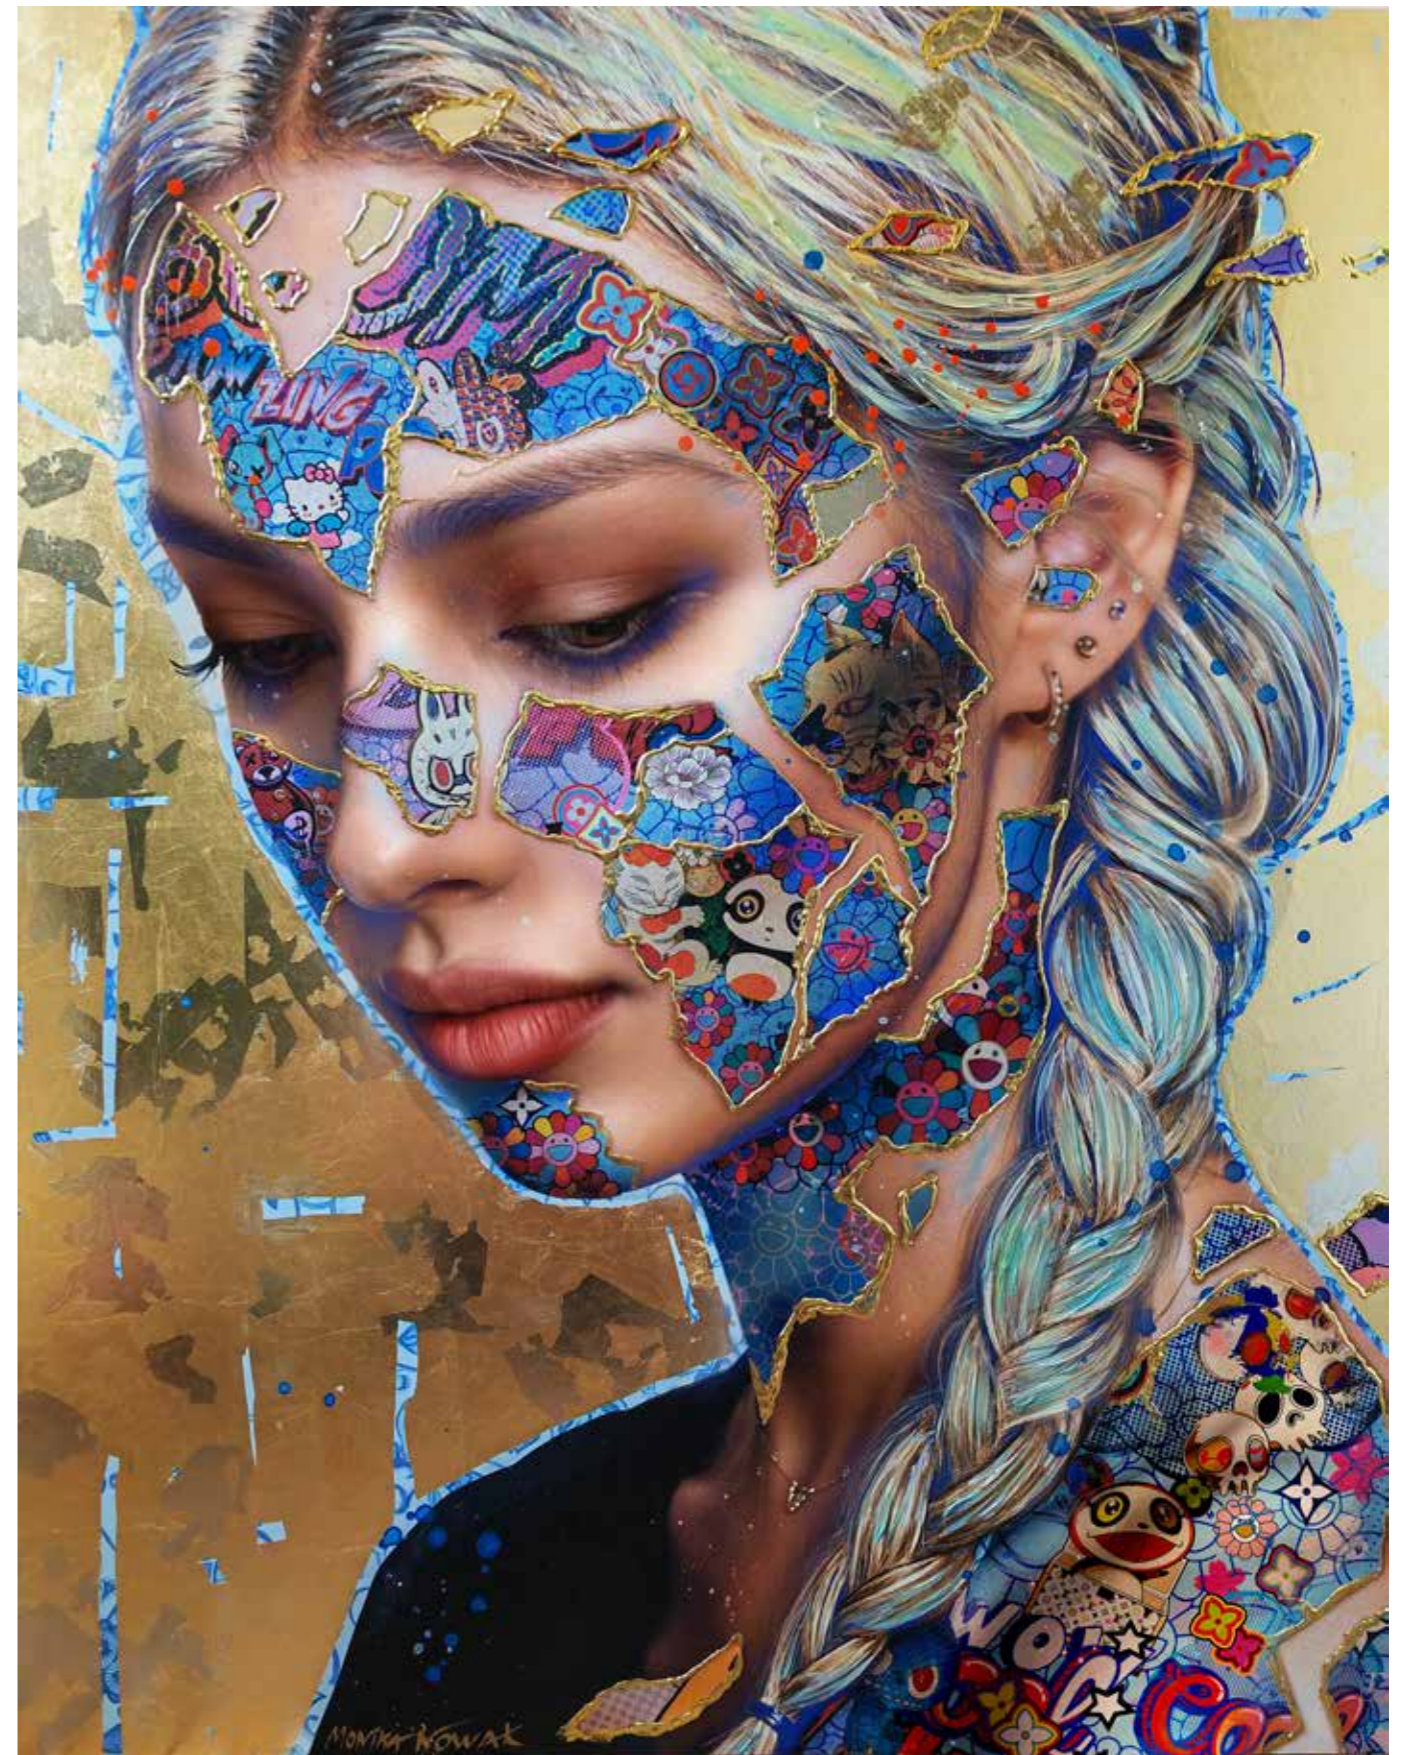

Kin-Ka-wai 70

Techniques mixtes sur métal, acrylique, feuille d'or en relief.

Mixed media, acrylic, embossed gold leaves

Oeuvre unique et originale

unique and original work

100 x 80 cm