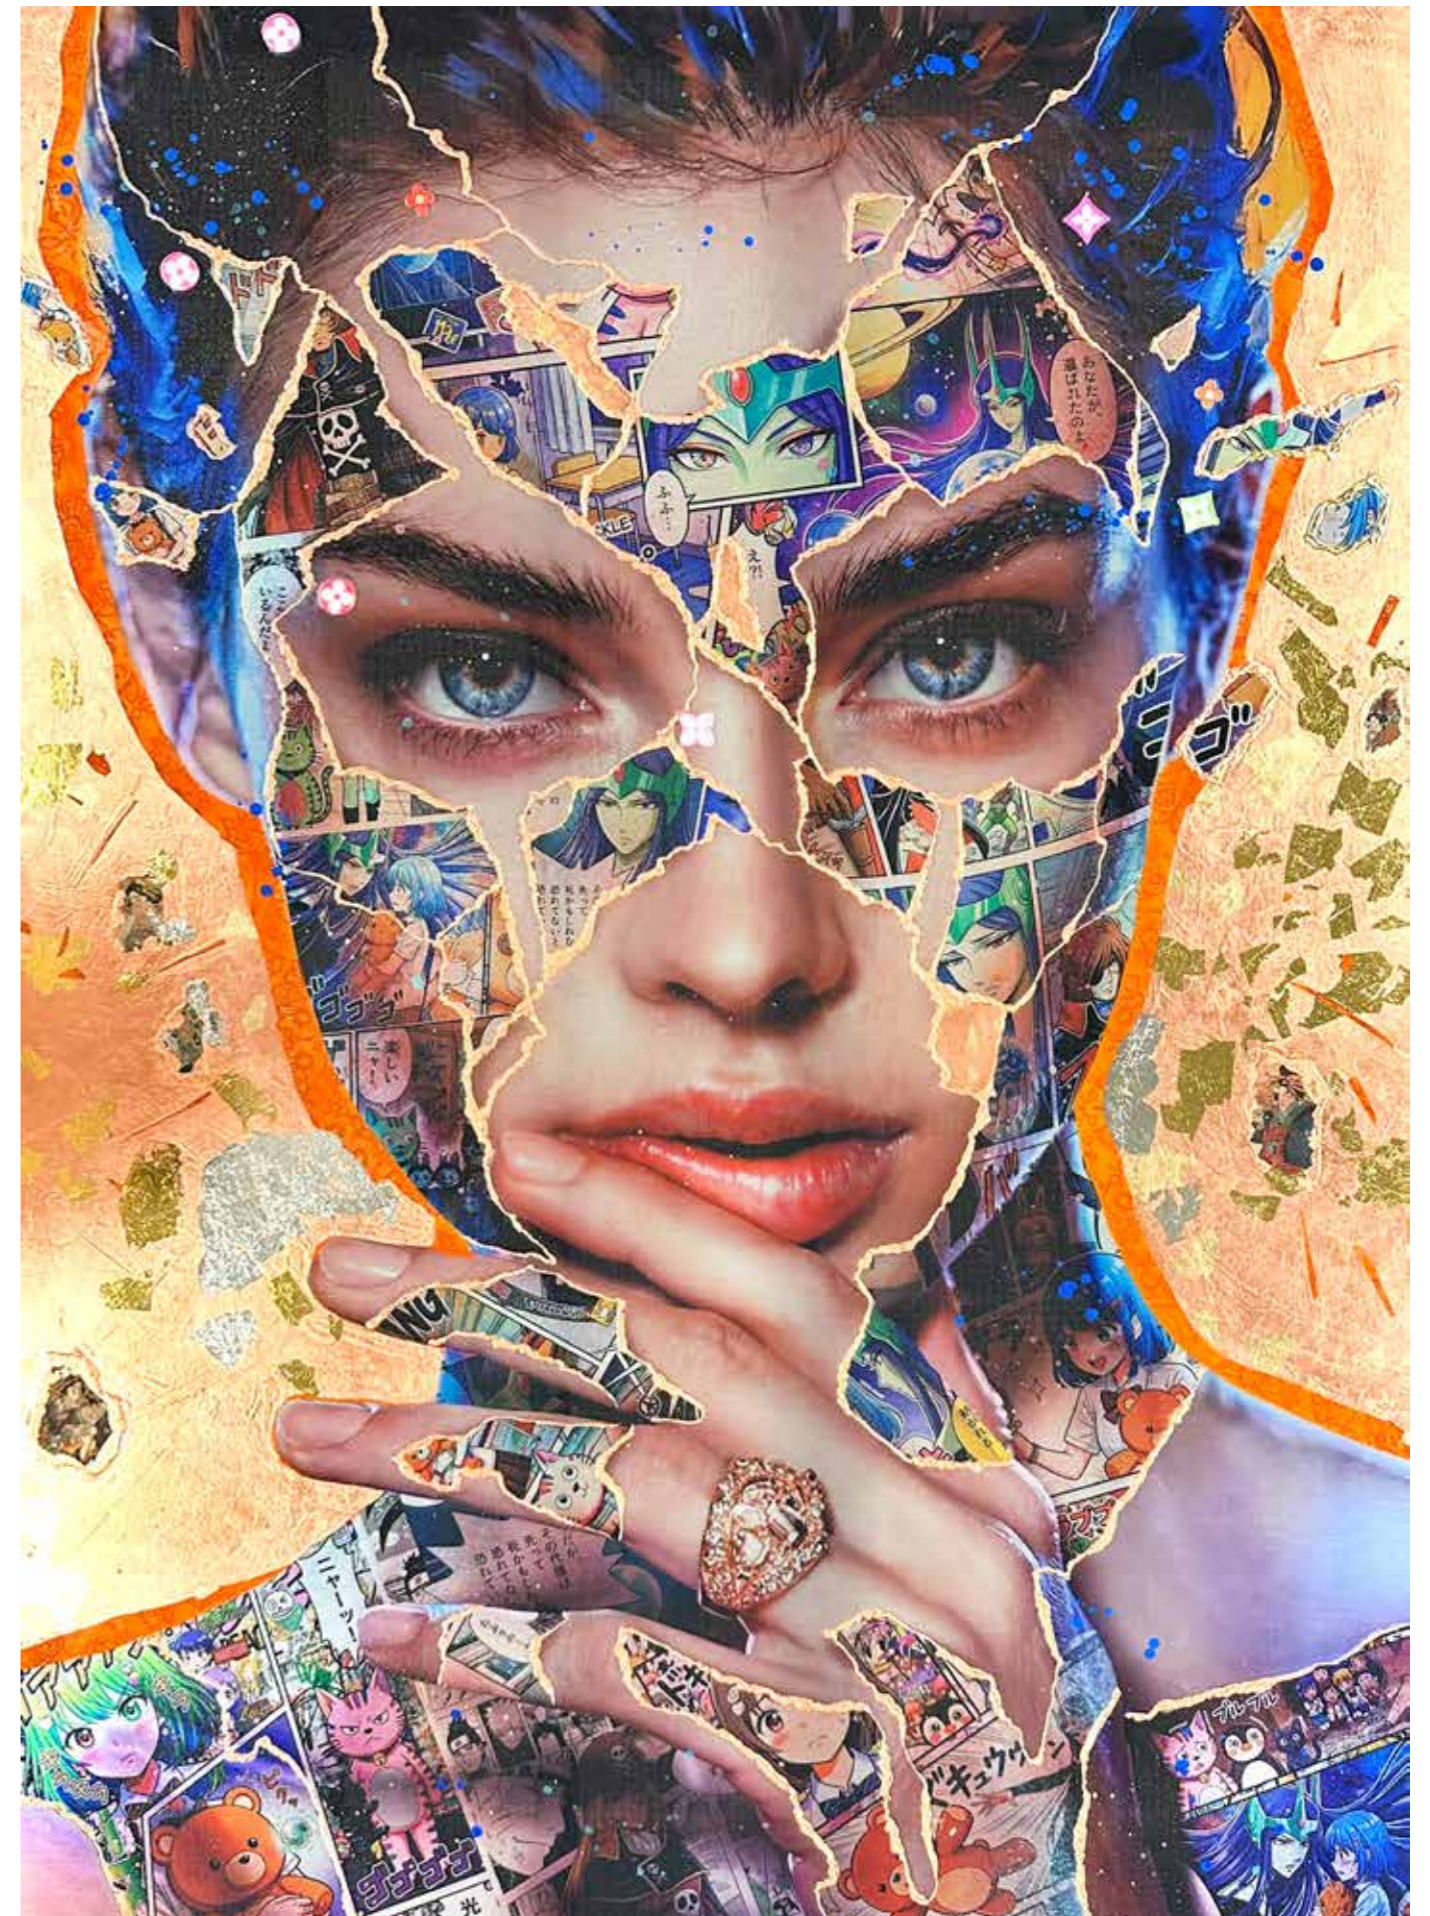

Kin-Kawaii65

**Techniques mixtes sur métal, acrylique,
feuille de criivre en relief.**

Mixed media, acrylic, embossed gold leaves

Oeuvre unique et originale

unique and original work

140 x 100 cm