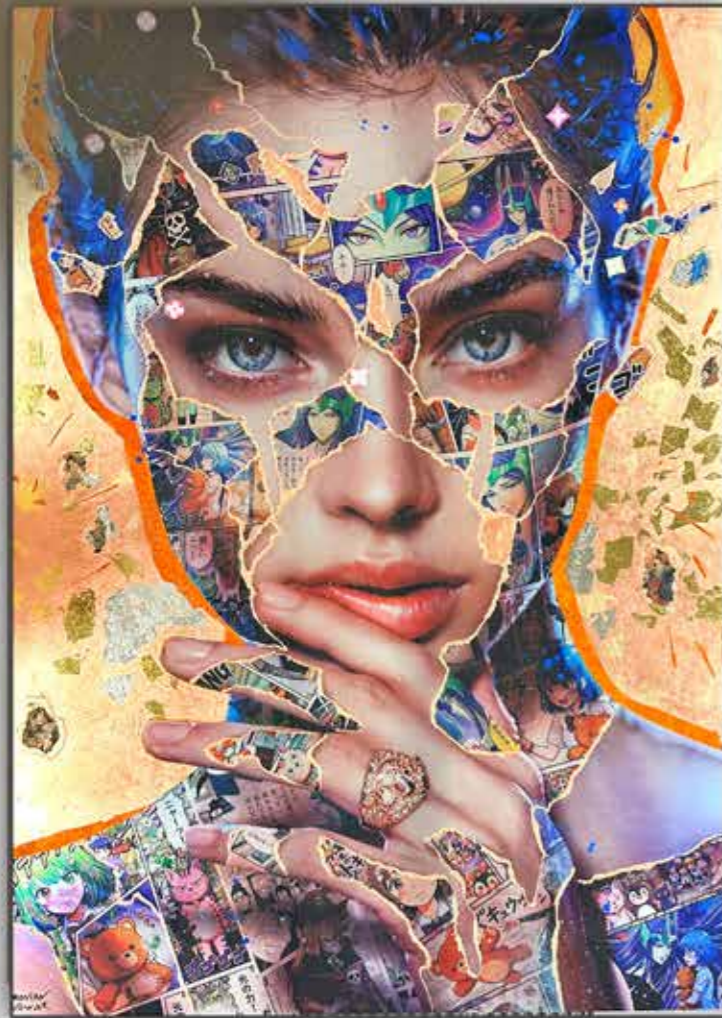

Kin-Kawaii65

**Techniques mixtes sur métal, acrylique,
feuille de criivre en relief.**

Mixed media, acrylic, embossed gold leaves

Oeuvre unique et originale

unique and original work

140 x 100 cm