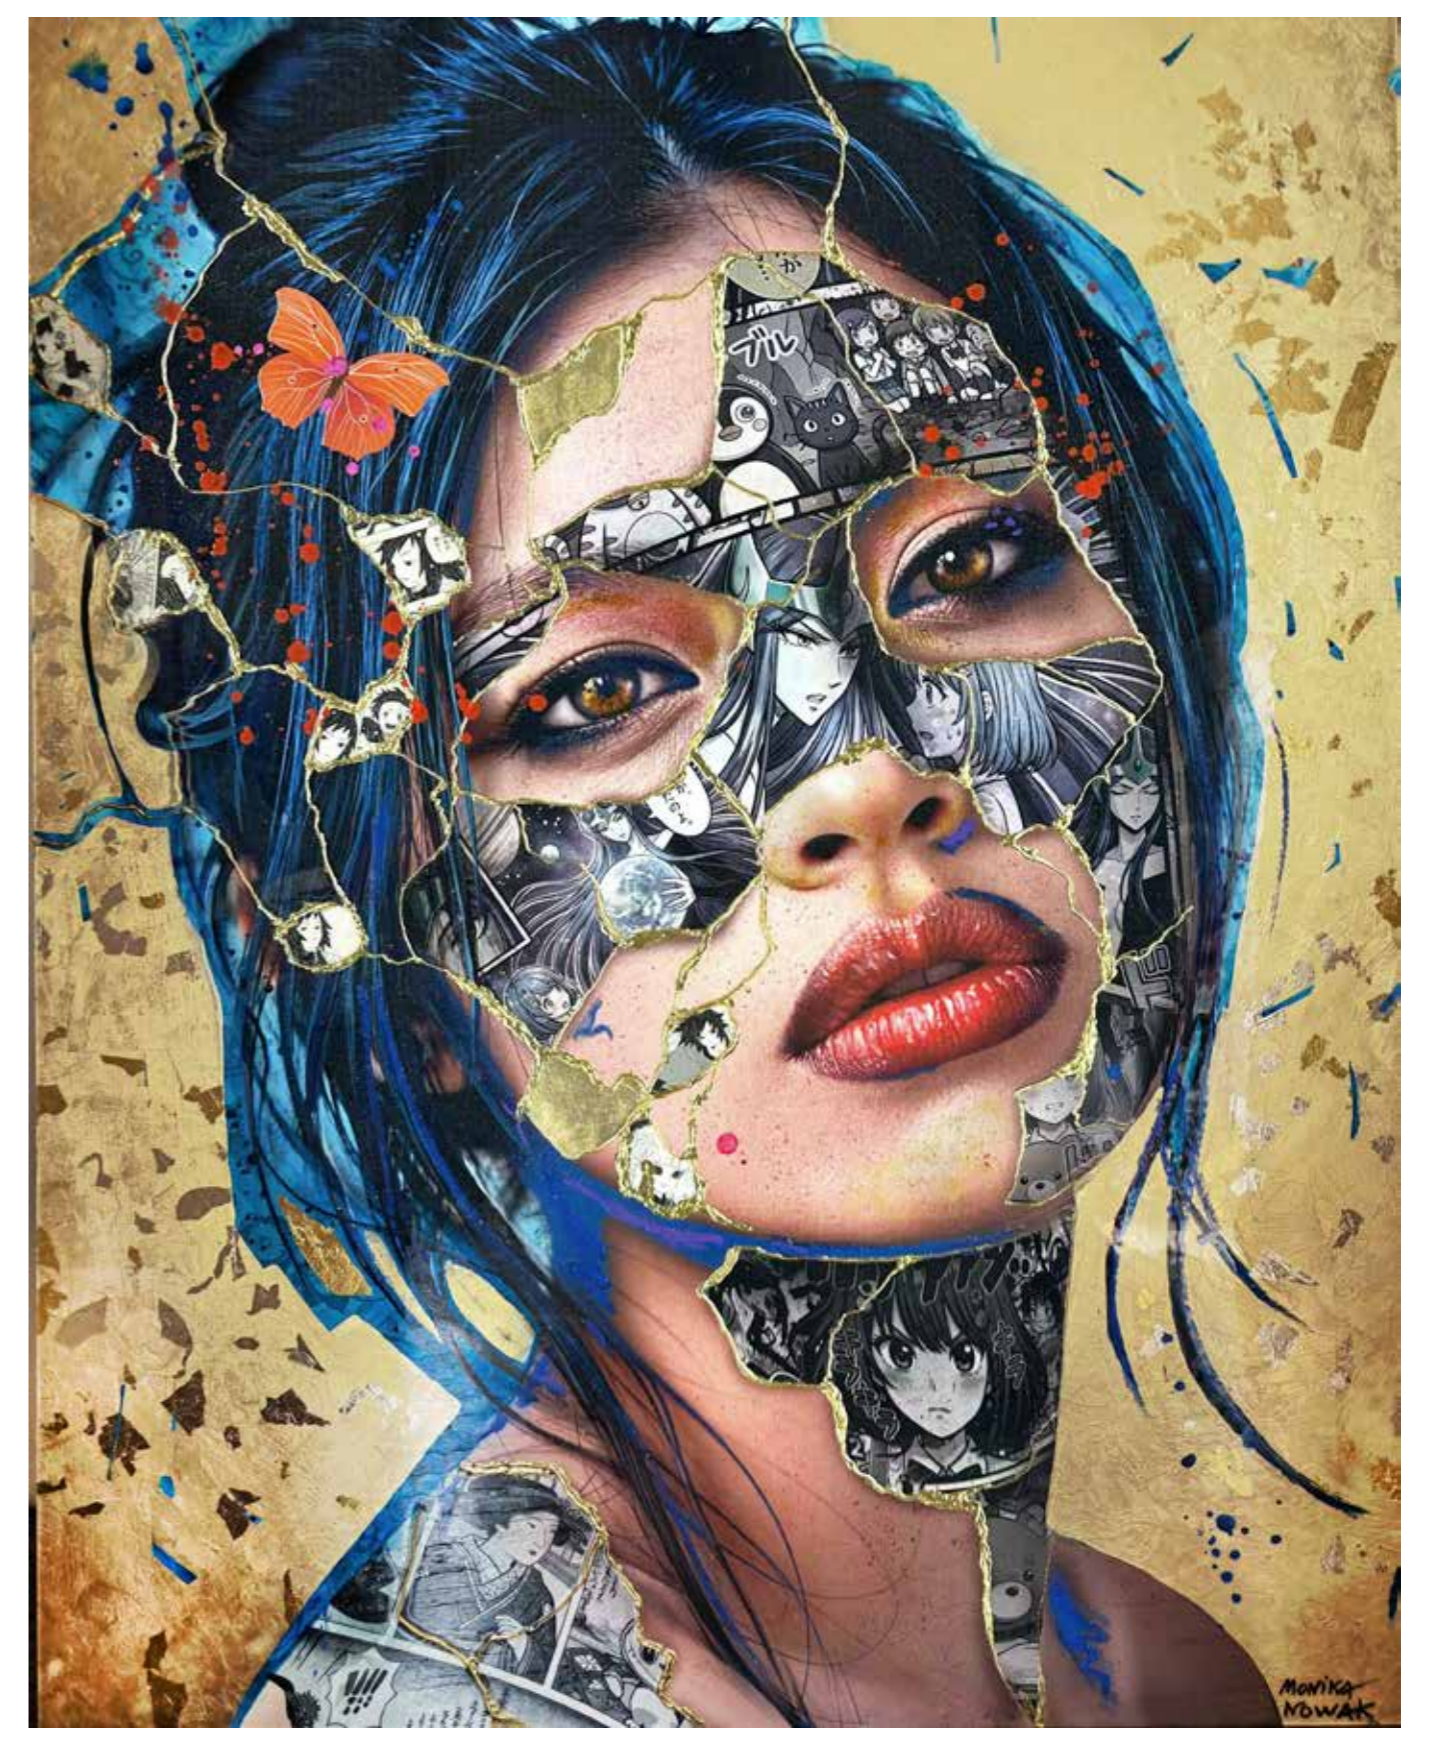

Mixed media, acrylic, embossed gold leaves

Oeuvre unique et originale

unique and original work

100 x 85 cm

Kin-Kawaii 63

**Techniques mixtes sur métal, acrylique,
feuille d'or en relief.**
Mixed media, acrylic, embossed gold leaves
Oeuvre unique et originale
unique and original work
100 x 80 cm