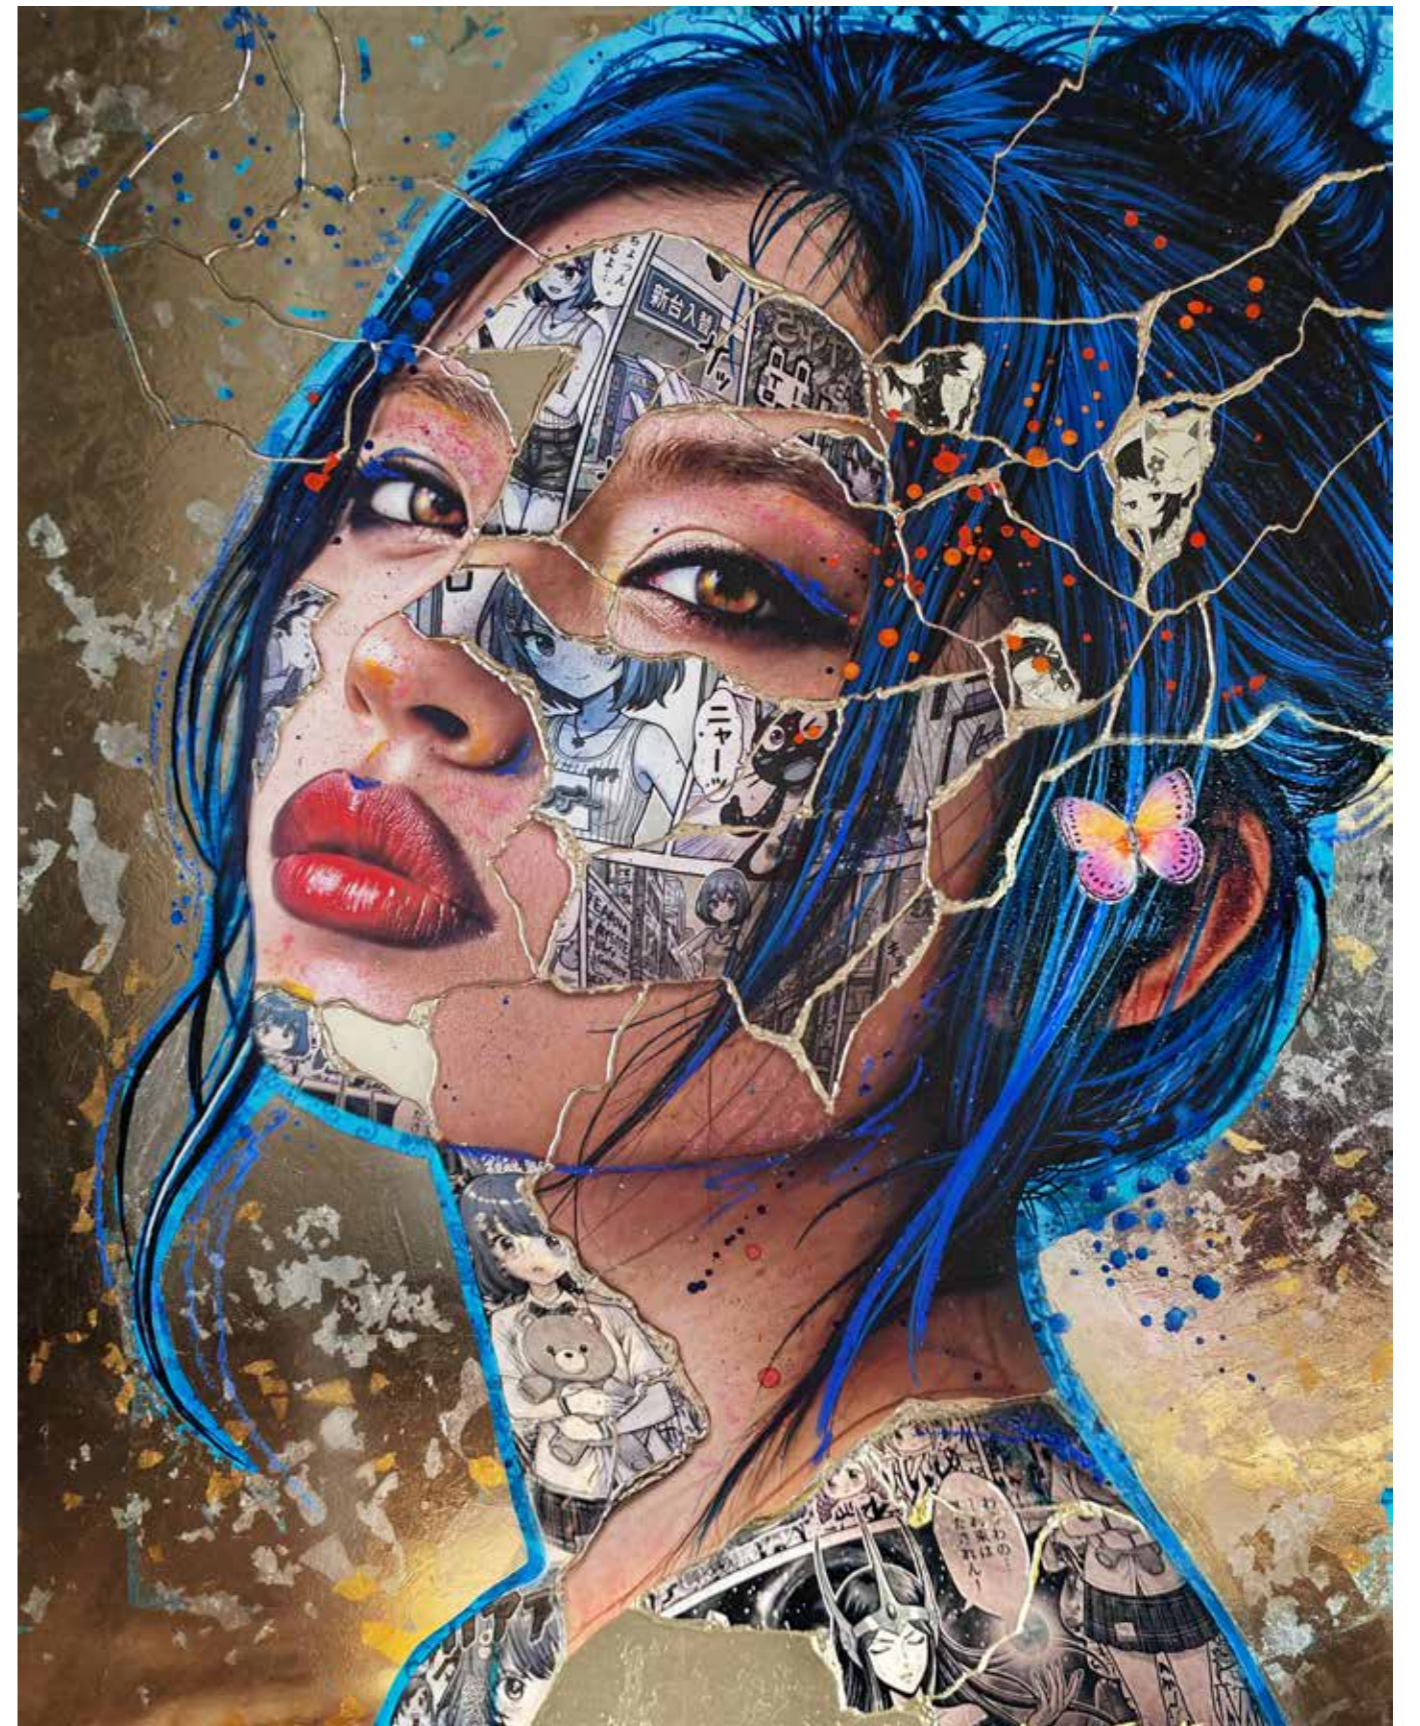

Kin-Kawaii64

**Techniques mixtes sur métal, acrylique,
feuille d'or en relief.**

Mixed media, acrylic, embossed gold leaves

Oeuvre unique et originale

unique and original work

100 x 80 cm